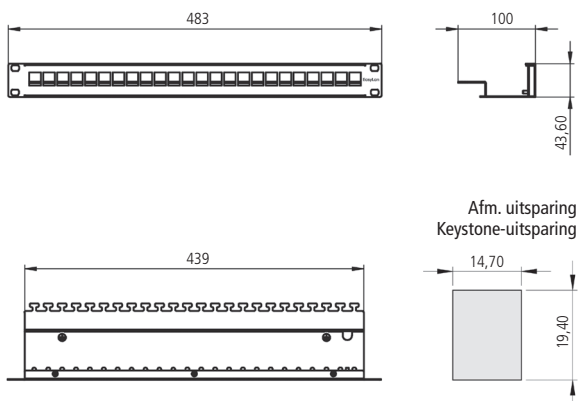

Paneel 19" 1HE voor 24 Keystone-modules rechte uitvoer

Het distributiepaneel 19" 1HE biedt ruimte voor max. 24 preLink®/fixLink® RJ45 Keystone-modules. Het is in twee niveaus opgebouwd, waardoor de modules aansluiten op de frontplaat. Het distributiepaneel kan naar keuze in RVS of gepoedercoat plaatstaal worden besteld.

Het montagemateriaal en de Keystone-modules worden niet meegeleverd.

Normen	IEC 60 603-7-1
---------------	----------------

Eigenschappen

Inbouwmaat	19" 1HE diepte 100 mm
Voorkant	standaard uitsparing 24 modules
Achterkant	kabelklem
Materiaal behuizing	plaatstaal gepoedercoat RAL 7035/RVS
Kabelbevestiging	via kabelbinders
Materialen	volgens RoHS 2002/95/EG
Aansluitklasse	IP20
Temperatuurbereik	-40 °C ... +70 °C
Toepassing	inbouw in verdelerframe
Verpakkingseenheid	1 stuks/doos

Toebehoren

Zelfklevende labelingsstrips voor markering van de poorten.	
Lengte	430 mm
Verpakkingseenheid	elk 5 stuks/plastic zak

Mogelijke positionering van de labelingsstrips:

Omschrijving	Bestelnr.	
preLink®/fixLink® paneel 19" 1HE 24x Keystone, grijs RAL 7035 / zwart RAL 9005	zwart RAL 9005	grijs RAL 7035
	CKVPL0102E	CKVPL0101E
preLink®/fixLink® paneel 19" 1HE 24x Keystone, RVS		CKVPL020EE
Zelfklevende labelingsstrips, lengte 430 mm, VPE 5 stuks	AVZBTK430	