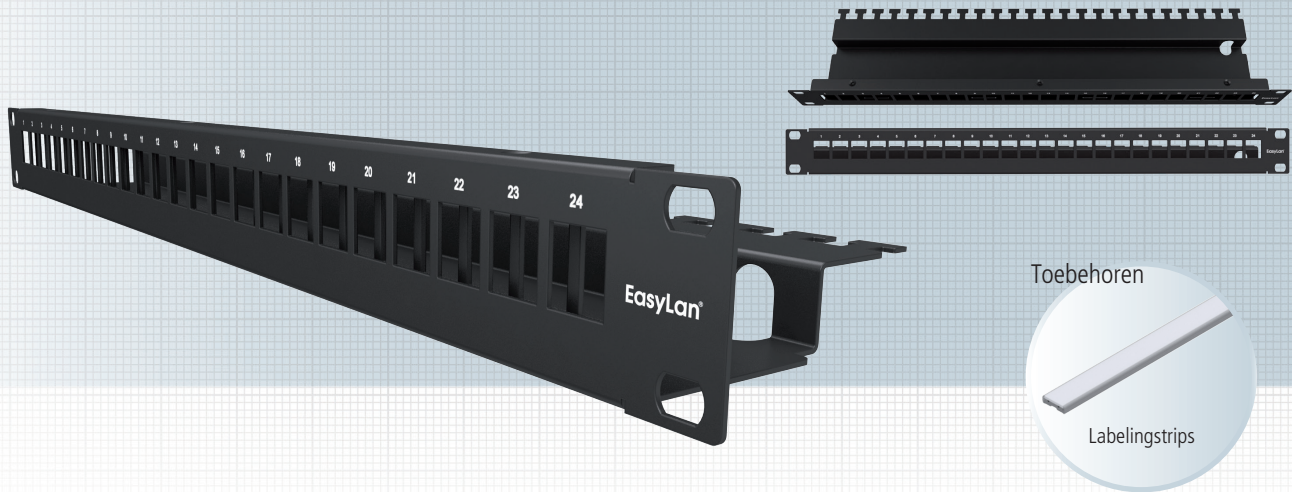

Paneel 19" 1HE voor 24 Keystone-modules rechte uitvoer

Het distributiepaneel 19" 1HE biedt ruimte voor max. 24 preLink®/fixLink® RJ45 Keystone-modules. Het is in twee niveaus opgebouwd, waardoor de modules aansluiten op de frontplaat. Het distributiepaneel kan naar keuze in RVS of gepoedercoat plaatstaal worden besteld.

Het montagemateriaal en de Keystone-modules worden niet meegeleverd.

Normen	IEC 60 603-7-1
---------------	----------------

Eigenschappen

Inbouwmaat	19" 1HE diepte 100 mm
Voorkant	standaard uitsparing 24 modules
Achterkant	kabelklem
Materiaal behuizing	plaatstaal gepoedercoat RAL 7035/RVS
Kabelbevestiging	via kabelbinders
Materialen	volgens RoHS 2002/95/EG
Aansluitklasse	IP20
Temperatuurbereik	-40 °C ... +70 °C
Toepassing	inbouw in verdelerframe
Verpakkingseenheid	1 stuks/doos

Toebehoren

Zelfklevende labelingsstrips voor markering van de poorten.	
Lengte	430 mm
Verpakkingseenheid	elk 5 stuks/plastic zak

Mogelijke positionering van de labelingsstrips:

Omschrijving	Bestelnr.	
preLink®/fixLink® paneel 19" 1HE 24x Keystone, grijs RAL 7035 / zwart RAL 9005	zwart RAL 9005	grijs RAL 7035
	CKVPL0102E	CKVPL0101E
preLink®/fixLink® paneel 19" 1HE 24x Keystone, RVS		CKVPL020EE
Zelfklevende labelingsstrips, lengte 430 mm, VPE 5 stuks	AVZBTK430	