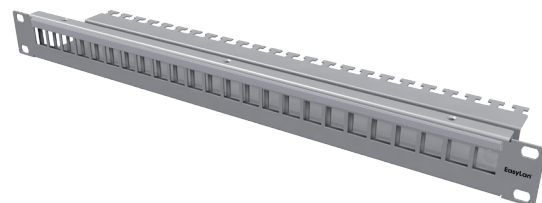

Paneel 19" 1HE voor 24 Keystone-modules rechte uitvoer

Het distributiepaneel 19" 1HE biedt ruimte voor max. 24 preLink®/fixLink® RJ45 Keystone-modules. Het is in twee niveaus opgebouwd, waardoor de modules aansluiten op de frontplaat. Het distributiepaneel kan naar keuze in RVS of gepoedercoat plaatstaal worden besteld.

Het montagemateriaal en de Keystone-modules worden niet meegeleverd.

Normen	IEC 60 603-7-1
---------------	----------------

Eigenschappen

Inbouwmaat	19" 1HE diepte 100 mm
Voorkant	standaard uitsparing 24 modules
Achterkant	kabelklem
Materiaal behuizing	plaatstaal gepoedercoat RAL 7035/RVS
Kabelbevestiging	via kabelbinders
Materialen	volgens RoHS 2002/95/EG
Aansluitklasse	IP20
Temperatuurbereik	-40 °C ... +70 °C
Toepassing	inbouw in verdelerframe
Verpakkingseenheid	1 stuks/doos

Toebehoren

Zelfklevende labelingsstrips voor markering van de poorten.	
Lengte	430 mm
Verpakkingseenheid	elk 5 stuks/plastic zak

Mogelijke positionering van de labelingsstrips:

Omschrijving	Bestelnr.	
preLink®/fixLink® paneel 19" 1HE 24x Keystone, grijs RAL 7035 / zwart RAL 9005	zwart RAL 9005	grijs RAL 7035
	CKVPL0102E	CKVPL0101E
preLink®/fixLink® paneel 19" 1HE 24x Keystone, RVS		CKVPL020EE
Zelfklevende labelingsstrips, lengte 430 mm, VPE 5 stuks	AVZBTK430	