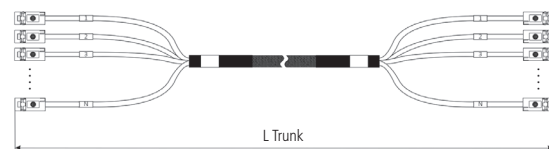

# fixLink® SL CTBC-verdeelsysteem Copper-Trunk-Bundled-Cable

Het CTBC-verdeelsysteem is ideaal voor flexibel gebruik in gestructureerde gebouwbekabeling en datacenters. De in een gevlochten slang gebundelde kabels zijn op de fabriek met fixLink® Keystone-modules geconfectioneerd en getest. Bundelen kan zowel met legkabels als met flexibele kabels. De maximale lengte van de gebundelde kabel bedraagt max. 20 m.

#### Eigenschappen

- Bundeling van AWG 22- tot AWG 27-datakabels
- Universele voorconfectie met fixLink® Keystones
- Slank kabeluiteinde
- Flexibele aanleg
- Max. 12 kabels

#### Eigenschappen gevlochten slang

- UL-gecertificeerd
- Reach
- RoHS
- Intrekbaar door 100%-bedekking
- Halogeenvrij

#### Omschrijving

fixLink® SL CTBC-verdeelsysteem Copper-Trunk-Bundled-Cable