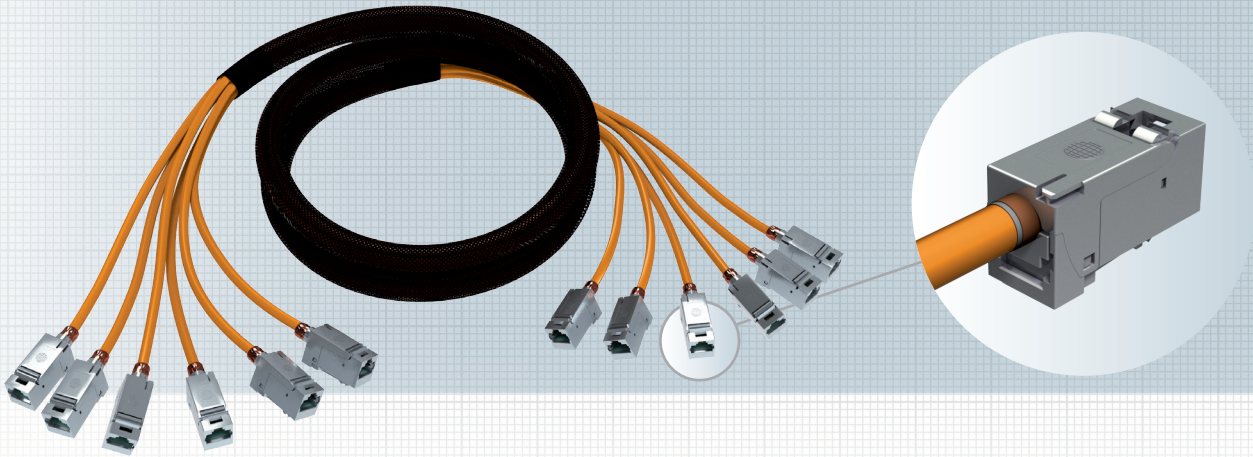

# fixLink® SL CTBC-verdeelsysteem Copper-Trunk-Bundled-Cable

Het CTBC-verdeelsysteem is ideaal voor flexibel gebruik in gestructureerde gebouwbekabeling en datacenters. De in een gevlochten slang gebundelde kabels zijn op de fabriek met fixLink® Keystone-modules geconfectioneerd en getest. Bundelen kan zowel met legkabels als met flexibele kabels. De maximale lengte van de gebundelde kabel bedraagt max. 20 m.

#### Eigenschappen

- Bundeling van AWG 22- tot AWG 27-datakabels
- Universele voorconfectie met fixLink® Keystones
- Slank kabeluiteinde
- Flexibele aanleg
- Max. 12 kabels

#### Eigenschappen gevlochten slang

- UL-gecertificeerd
- Reach
- RoHS
- Intrekbaar door 100%-bedekking
- Halogeenvrij

#### Omschrijving

fixLink® SL CTBC-verdeelsysteem Copper-Trunk-Bundled-Cable