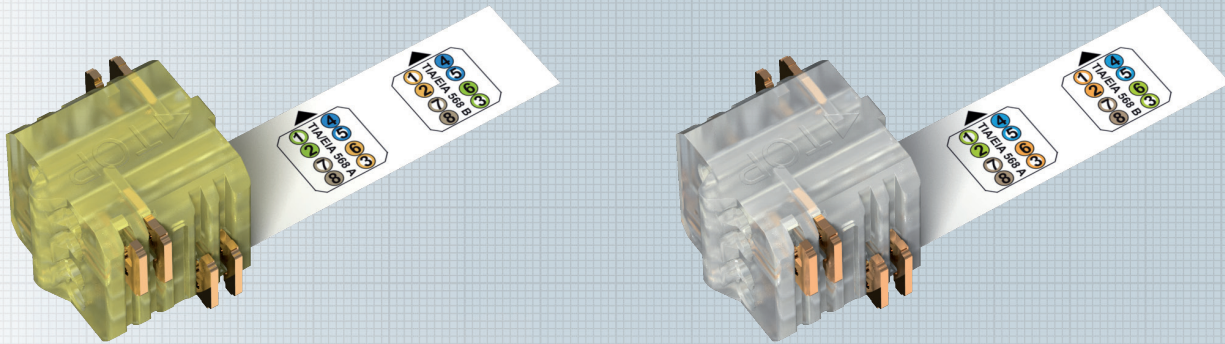

preLink® kabelafsluitblok AWG 24-22, AWG 27-26

preLink® kabelafsluitblok AWG 24 – 22, transparant-geel voor installatiekabel

Voor het aansluiten van installatiekabel met massief draad (solid wire) resp. flexibele draad in AWG 24 tot AWG 22. Moderne IDC-contacten zorgen voor langdurig stabiel en trillingsbestendig contact in 10-Gigabit-technologie. Voor verwerking (gelijktijdig en veilig contact) is de preLink®-montagetang vereist.

Eigenschappen

Constructie	kunststof met snijklemverbinding, gasdicht
Kleur	transparant-geel
Toepassing	installatiekabel met massief draad (solid wire) en flexkabel AWG 24 tot AWG 22. Een installatiehulp met kleurcodes voor bezetting volgens EIA/TIA 568 A en B bevindt zich als vaantje op de connector.
Verpakkingseenheid	24 stuks/plastic zak

preLink® kabelafsluitblok AWG 27 – 26, transparant-wit voor flexkabel

Voor het aansluiten van flexibele kabel van AWG 27 tot AWG 26. Moderne IDC-contacten zorgen voor langdurig stabiel en trillingsbestendig contact in 10 Gigabit-technologie. Voor verwerking (gelijktijdig en veilig contact) is de preLink®-montagetang vereist.

Eigenschappen

Constructie	kunststof met snijklemverbinding, gasdicht
Kleur	transparant-wit
Toepassing	flexkabel van AWG 27 tot AWG 26. Een installatiehulp met kleurcodes voor bezetting volgens EIA/TIA 568 A en B bevindt zich als vaantje op de connector.
Verpakkingseenheid	24 stuks/plastic zak