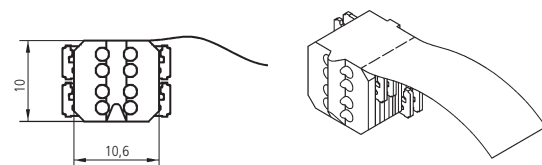

Eigenschappen

Constructie	kunststof met snijklemverbinding, gasdicht
Kleur	transparant-geel
Toepassing	installatiekabel met massief draad (solid wire) en flexkabel AWG 24 tot AWG 22. Een installatiehulp met kleurcodes voor bezetting volgens EIA/TIA 568 A en B bevindt zich als vaantje op de connector.
Verpakkingseenheid	24 stuks/plastic zak

Eigenschappen

Constructie	kunststof met snijklemverbinding, gasdicht
Kleur	transparant-wit
Toepassing	flexkabel van AWG 27 tot AWG 26. Een installatiehulp met kleurcodes voor bezetting volgens EIA/TIA 568 A en B bevindt zich als vaantje op de connector.
Verpakkingseenheid	24 stuks/plastic zak